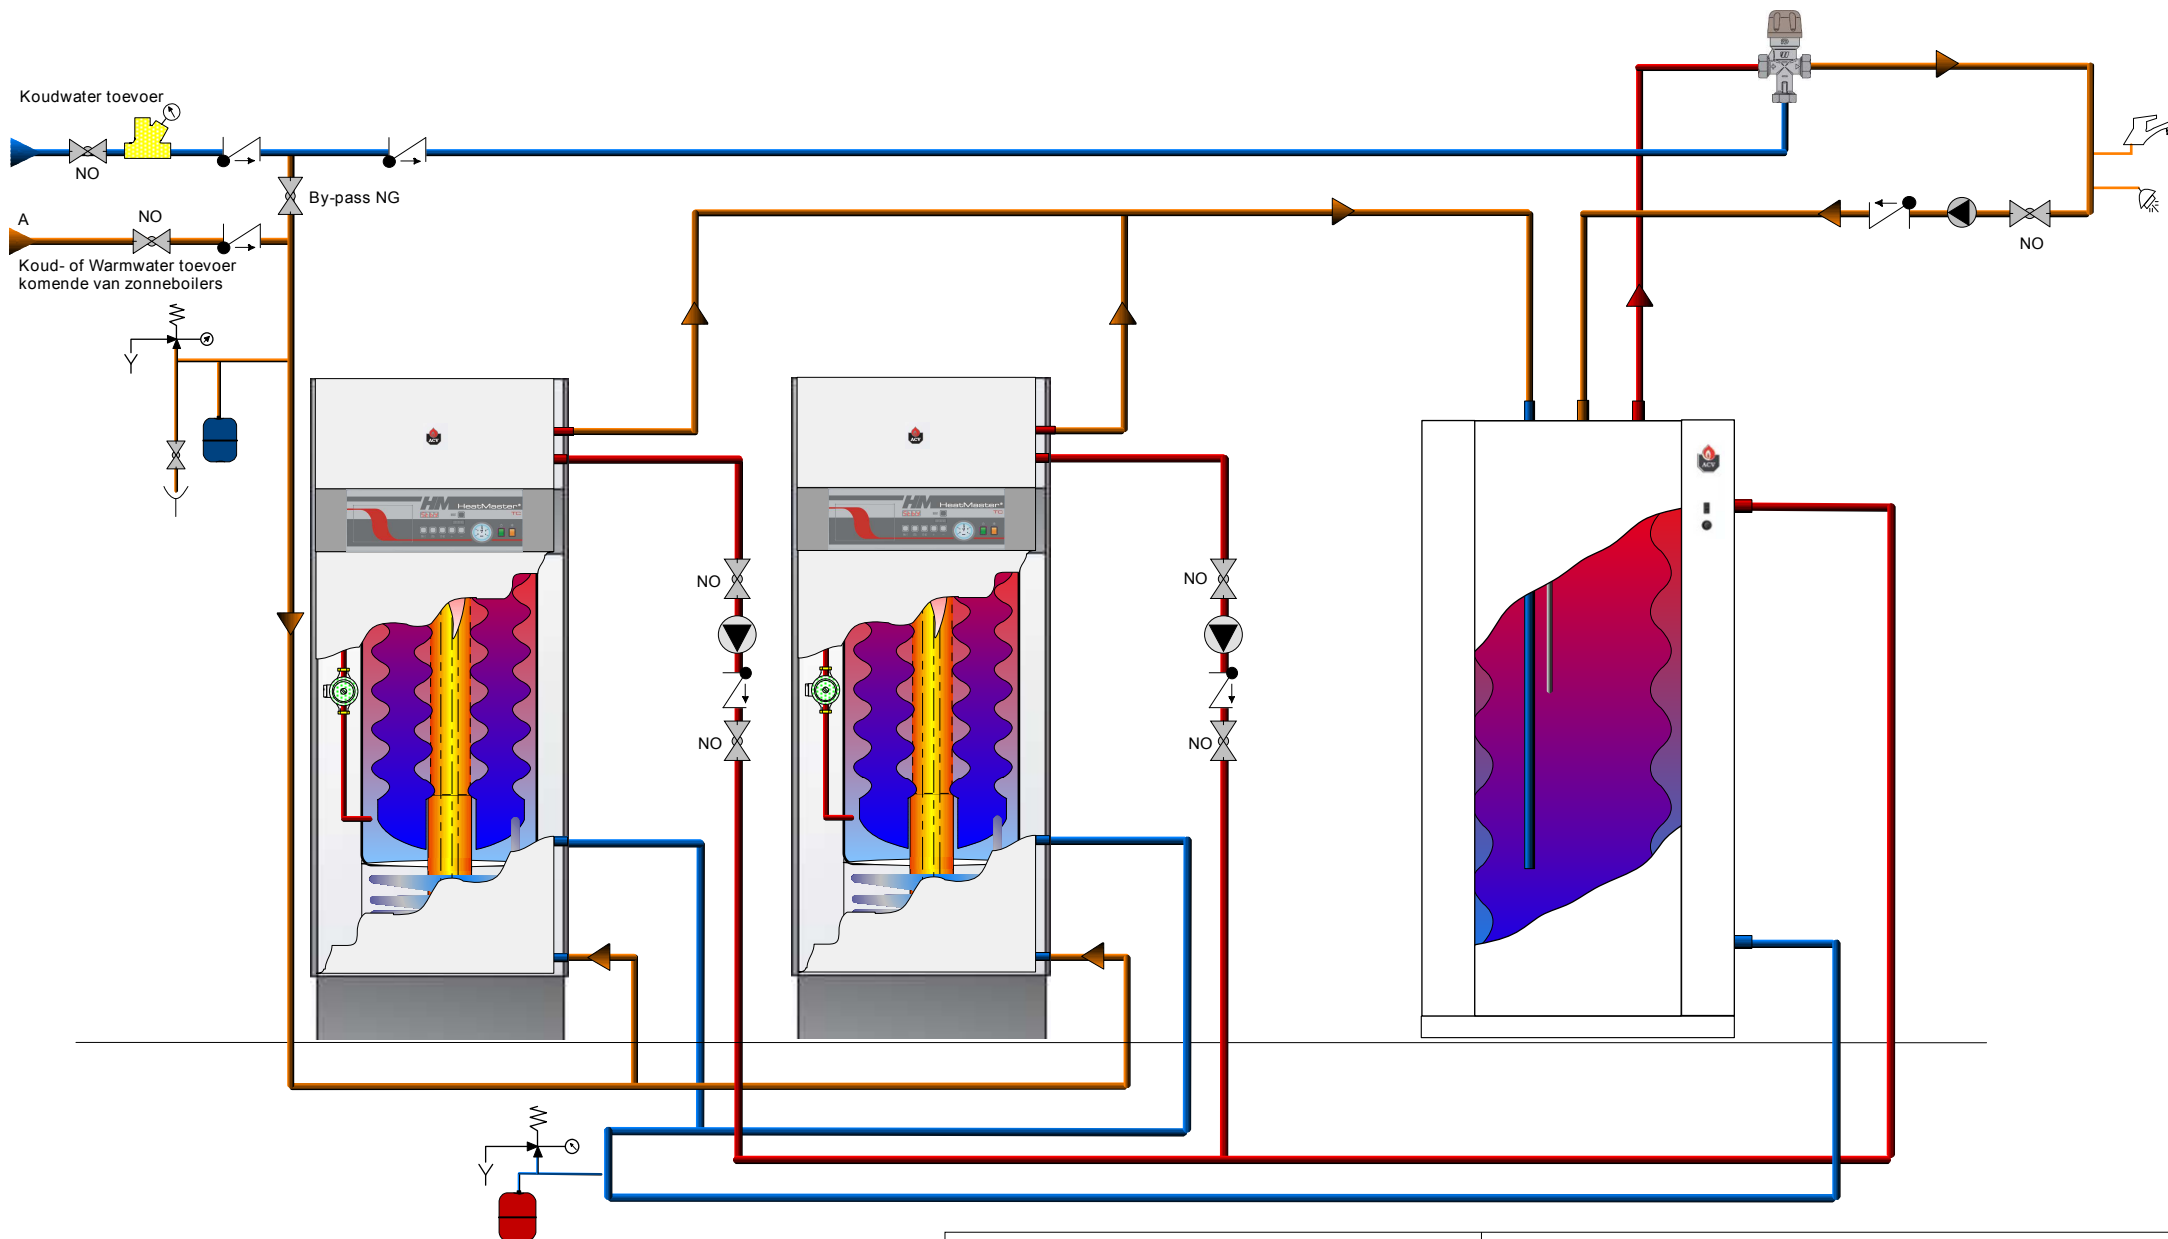

Tekeningen zijn illustratief.
 Uitvoering volgens de regels van de kunst.
 Veiligheidsaquastaat verplicht bij vloerverwarming.
 Onder voorbehoud van technische wijzigingen en vergissingen, zie tarief.

Hydraulisch prinsipeschema

Batterij van 2 zonneboilers

DAS/FHA

2 x HeatMaster TC & Jumbo 1000 voor SWW met voorverwarming via zonneboilers

Tekeningen zijn illustratief.
 Uitvoering volgens de regels van de kunst.
 Veiligheidsaquastaat verplicht bij vloerverwarming.
 Onder voorbehoud van technische wijzigingen en vergissingen, zie tarief.

Hydraulisch prinseschema

Sturing van 2 HeatMasters TC & Jumbo 1000 enkel voor Sww | DAS/FHA